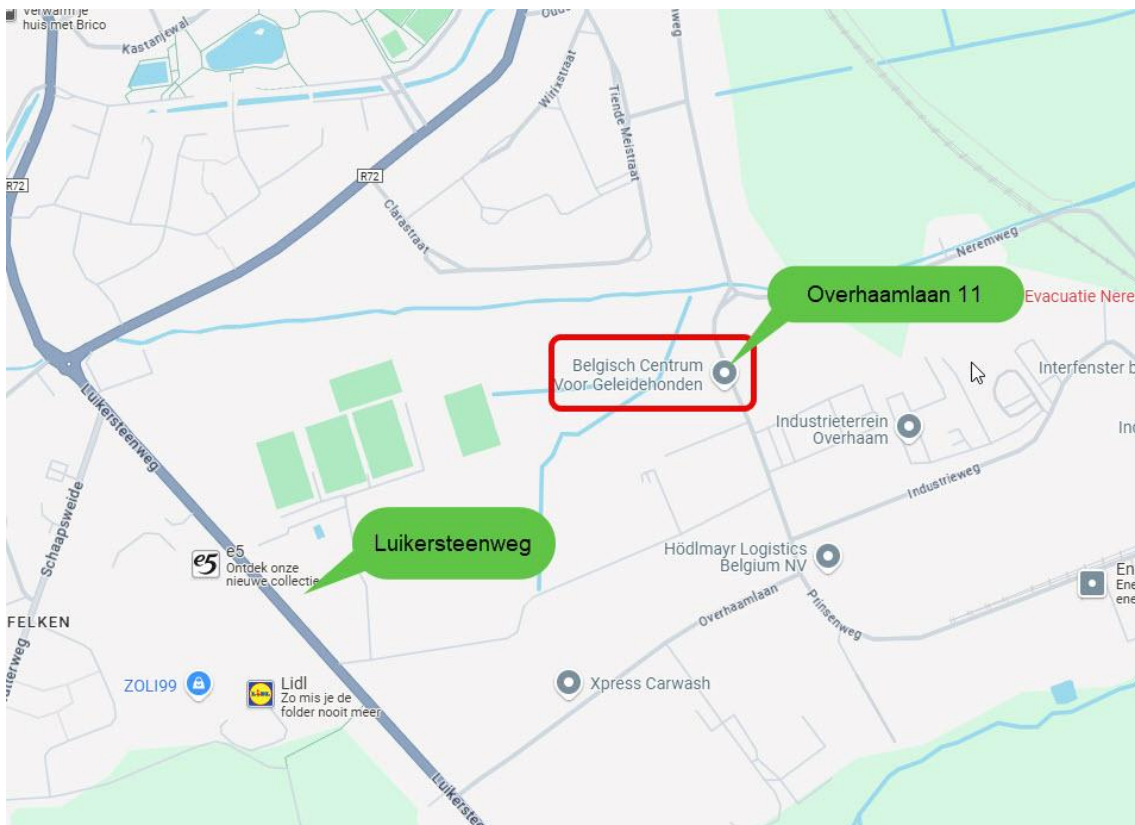

Naar Activ Tongeren:

Volg ons op Facebook - postactieven@pxl.be