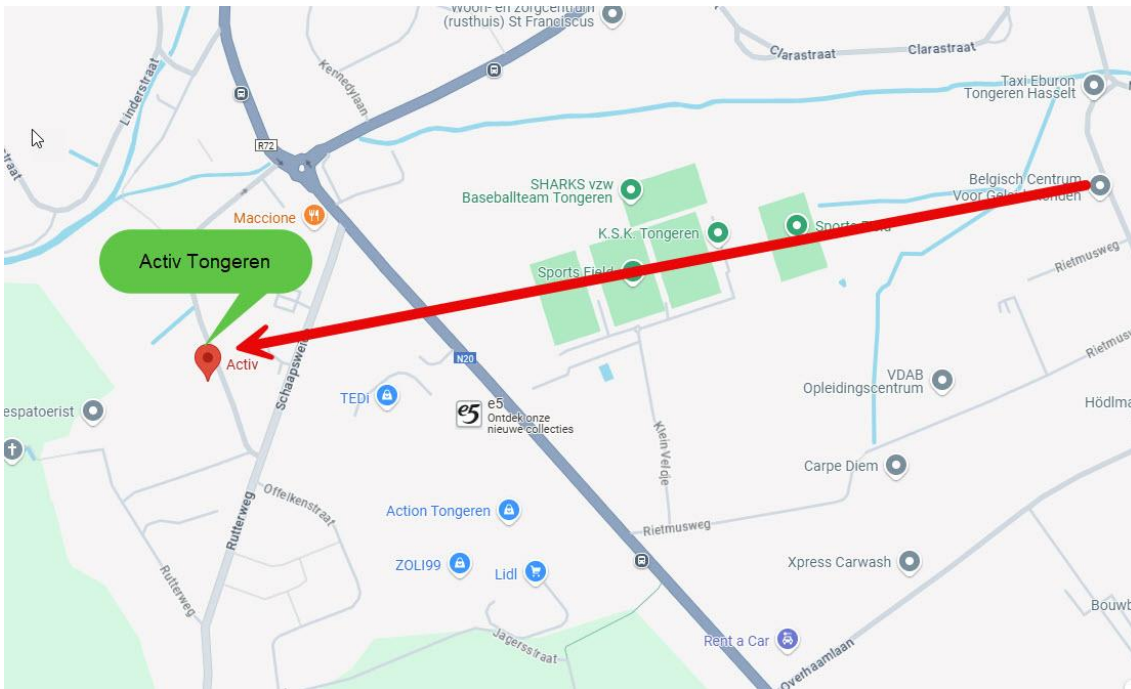

Inschrijven

Het inschrijfgeld bedraagt 38 euro voor leden, 45 euro voor niet-leden.

Het aantal deelnemers is beperkt tot 30 omwille van het geleid bezoek en de bowlingactiviteit. De eerste 30 betalenden worden aanvaard.

Inschrijven gebeurt via de app **Entrytickets** (een partner moet apart inschrijven!)

[Naar EntryTickets](#)

Volg ons op Facebook - [postactieven@pxl.be](https://www.facebook.com/postactieven@pxl.be)